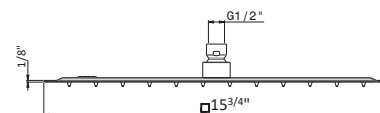

- **21.018** Chrome **$1195**
- **01.093** Matt Black **$2460**