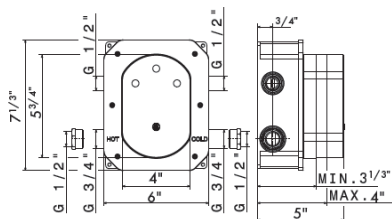

2 ways out

Universal concealed body

Pair with:
B-Easy - 70444E
Nio - 70423E
Delta Zero - 70429E
X-Steel - 70426EX
Blink - 70411E, 70417E, 70420E
Ergo-Q - 70442E
Park - 70439E
Haka - 70436E

27751.00.000 Neutral **$1375** ✓

Therm Cartridge **25920.00.000** **$275**
Diverter Cartridge **25968.00.000** **$140**