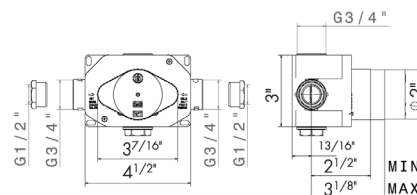

27890.00.000 Neutral **\$930** ✓

Extension Kit **28296.00.000** **\$160**
 Cartridge **25920.00.000** **\$275**

27890

Universal concealed body. 3/4" connections with adapters to 1/2"

Pair with:
B-Easy - 69880E
O'rama - 67606E, 67686E
Linfa - 67636E
Haka - 67690E
Blink - 69816E, 69836E, 69846E
Nio - 67696E
XT - 67606E
Park - 67656E
Delta Zero - 69855E
X-Steel - 67671EX
Ergo-Q - 67646E