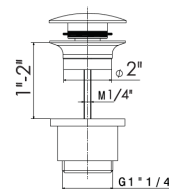

Cartridge: 14720.00.000 **\$100**

ROUGH IN REQUIRED
27852.00.000 - Wall lav rough in **\$475 ✓**
 See page 118 for roughs

68931E

1 1/4" press button drain. Height min. 5/8" - max. 2 2/3"

- **21.018** Chrome **\$195**
- **01.093** Matt Black **\$405**
- **31.028** Brushed Nickel **\$420**
- **35.099** Silky Gold **\$425**