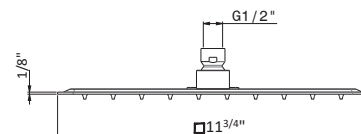

26530

Steel thin square 10" showerhead

- **21.018** Chrome **\$535**
- **01.093** Matt Black **\$1075**

22391

Steel thin square 12" showerhead

- **21.018** Chrome **\$660**
- **01.093** Matt Black **\$1295**