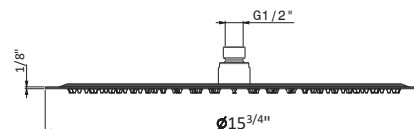

26530

Steel thin square 10" showerhead

- **21.018** Chrome **\$535**
- **01.093** Matt Black **\$1075**

22391

Steel thin square 12" showerhead

- **21.018** Chrome **\$660**
- **01.093** Matt Black **\$1295**