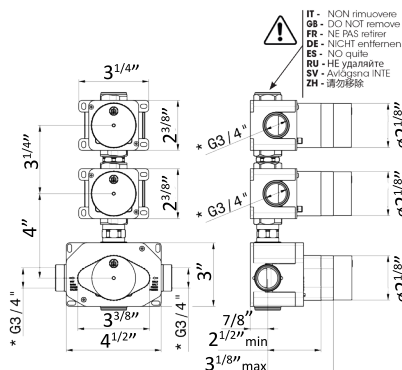

2 ways out

Pair with:

- **B-Easy** - 69885E
- **O'rama** - 67609E
- **Delta Zero** - 69864E
- **Haka** - 69870E
- **X-Steel** - 69859EX
- **Blink** - 69813E, 69839E, 69843E
- **XT** - 67609E
- **Linfa** - 67629E
- **Park** - 69809E
- **Nio** - 69875E
- **Ergo-Q** - 67649E

31063.00.000 Neutral **$1380** ✓