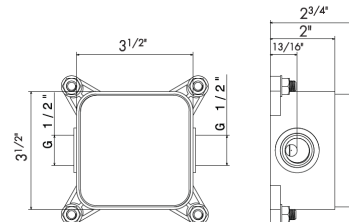

27819

27819.00.000 Neutral

$820 ✓

Cartridge **25920.00.000** **$275**