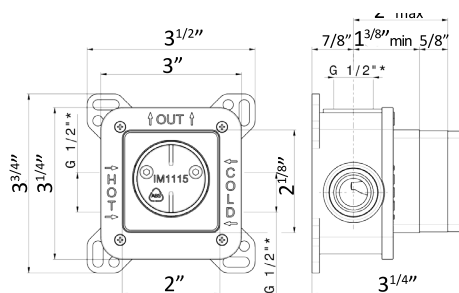

Concealed body

Pair with:
B-Easy - 72672E
Delta Zero - 72272E
Haka - 72072E
Linfa - 69472E
Nio - 68972E
XT - 4272E
Ergo Q - 66472E
X-Steel - 69680E

31031

31031.00.000 Neutral

\$1895

Concealed body

Pair with:
B-Easy - 72675E
Delta Zero - 72275E
O'Rama - 68476E