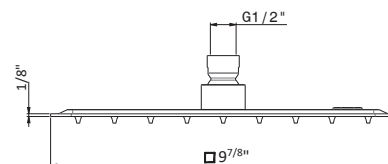

26530

Steel thin square 10" showerhead

- **21.018** Chrome **\$535**
- **01.093** Matt Black **\$1075**

22391

Steel thin square 12" showerhead

- **21.018** Chrome **\$660**
- **01.093** Matt Black **\$1295**