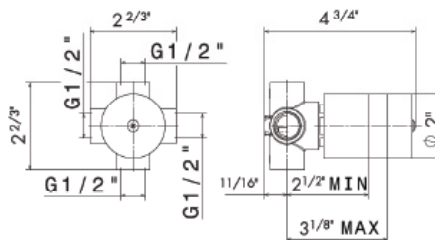

27819

27819.00.000 Neutral

\$820 ✓

Cartridge **25920.00.000** **\$275**

PAIR WITH DIVERTERS

Universal concealed body, 3 ways out with stop

Pair with:
B-Easy - 69880E
Linfa - 67636E
Park - 69806E
O'rama - 67686E
Nio - 67696E
Blink - 69816E/69836E/69846E
XT - 67606E
X-Steel - 67671EX
Haka - 67690E
Delta Zero - 69855E
Ergo-Q - 67646E