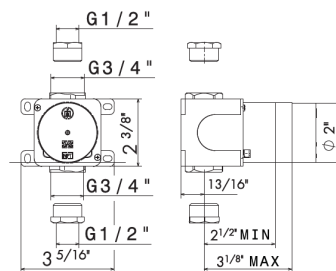

PAIR WITH CONCEALED THERMOSTATIC MIXERS

New!

1 or 2 ways out Thermostatic rough in

Pair with:
B-Easy - 69882E
O'rama - 67688E
Linfa - 67638E
Haka - 67692E
Blink - 69818E, 69838E, 69848E
Nio - 67698E
XT - 67608E
Park - 69808E
Delta Zero - 69857E
X-Steel - 67663EX
Ergo-Q - 67648E

31061.00.000 Neutral **$1475** ✓

Cartridge: **25920.00.000** **$275**
Diverter Cartridge: **25986.00.000** **$81**

31061

New!

3 ways out Thermostatic rough in

Pair with:
B-Easy - 69882E
O'rama - 67688E
Linfa - 67638E
Haka - 67692E
Blink - 69818E, 69838E, 69848E
Nio - 67698E
XT - 67608E
Park - 69808E
Delta Zero - 69857E
X-Steel - 67663EX
Ergo-Q - 67648E

31020.00.000 Neutral **$1385** ✓

Cartridge: **25920.00.000** **$275**
Diverter Cartridge: **25983.00.000** **$81**

31020

Universal concealed body

Pair with:
B-Easy - 69881E
O'rama - 67687E
Linfa - 67637E
Blink - 69817E, 69837E, 69847E
Ergo-Q - 67647E
Nio - 67697E
XT - 67607E
Park - 67657E
Haka - 67691E
Delta Zero - 69856E

27890.00.000 Neutral **$930** ✓

Extension Kit **28296.00.000** **$160**
Cartridge **25920.00.000** **$275**

27890

Universal concealed body. 3/4" connections with adapters to 1/2"

Pair with:
B-Easy - 69880E
O'rama - 67606E, 67686E
Linfa - 67636E
Haka - 67690E
Blink - 69816E, 69836E, 69846E
Nio - 67696E
XT - 67606E
Park - 67656E
Delta Zero - 69855E
X-Steel - 67671EX
Ergo-Q - 67646E

27891.00.000 Neutral **$510** ✓

Extension Kit **27898.00.000** **$160**
Cartridge **11564.00.000** **$160**

27891

2 ways out

Universal concealed body

Pair with:
B-Easy - 70444E
Nio - 70423E
Delta Zero - 70429E
X-Steel - 70426EX
Blink - 70411E, 70417E, 70420E
Ergo-Q - 70442E
Park - 70439E
Haka - 70436E

27751.00.000 Neutral **$1375** ✓

Therm Cartridge **25920.00.000** **$275**
Diverter Cartridge **25968.00.000** **$140**

27751