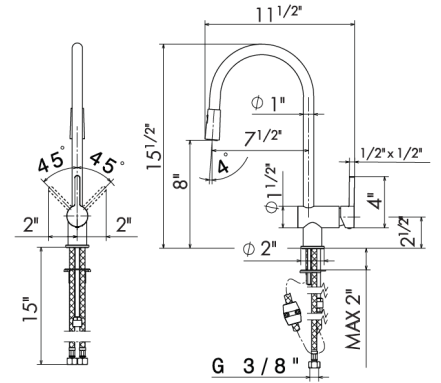

65921

Single-lever kitchen mixer with swivel spout.
3/8" female connection hoses.

*Robinet de cuisine à 1 poignée avec bec pivotant.
Tuyaux de raccordement femelle 3/8".*

21.018 Chrome **$590**

25922 Cartridge **$115**

65925

Single-lever kitchen mixer with swivel spout and
double jet pull-out handshower. 3/8" female
connection hoses.

*Robinet de cuisine à 1 poignée avec bec pivotant
et douchette double jet extensible. Tuyaux de
raccordement femelle 3/8".*

21.018 Chrome **$880 ✓**

25922 Cartridge **$115**