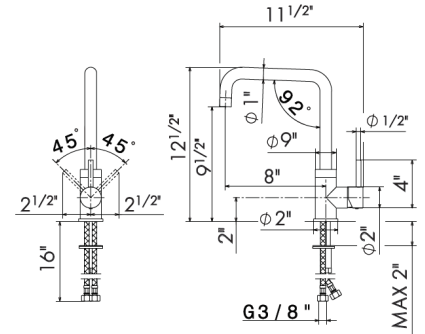

63421

Single-lever kitchen mixer with swivel spout. 3/8" female connection hoses. 35mm ceramic disc cartridges.

Robinet de cuisine à 1 poignée avec bec pivotant. Tuyaux de raccordement femelle 3/8". Cartouche à disque en céramique de 35 mm.

1. **21.018** Chrome **$670**
   - **31.028** Brushed nickel **$755**
   - **43.238** Anthracite **$695**
   - **59.064** Brushed gun metal PVD **$935**
   - **59.067** Brushed copper bronze PVD **$935**
   - **59.098** Brushed pale gold PVD **$935**
2. **14720** Cartridge **$100**