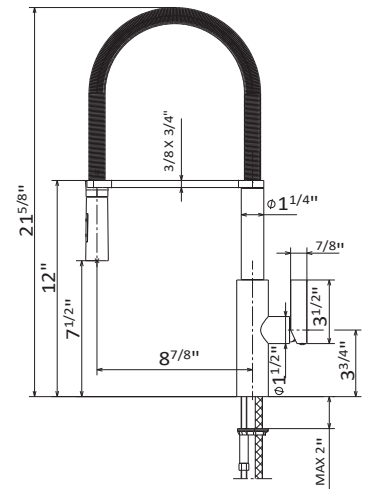

63930

Single-lever sink mixer with swivel and adjustable spring. 3/8" female connection hoses.

Robinet de cuisine à 1 poignée avec bec pivotant et ressort réglable. Tuyaux de raccordement femelle 3/8".

- 21.018 Chrome $1765 ✓
- 01.093 Matt Black $1950
- 05.093 Chrome - Matt Black $1850
- 31.028 Brushed nickel $2250
- 59.064 Brushed Gun Metal PVD $3035
- 59.066 Brushed Stainless Steel PVD $3035 ✓
- 59.067 Brushed Copper Bronze PVD $3035
- M2.077 Carbon satin $2395

11570 Cartridge $100