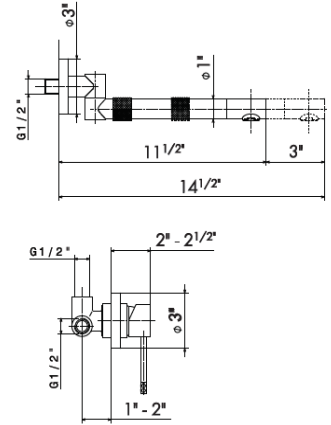

3140

● 21.018 Chrome	$1875
● 01.093 Matt black	$1925
● 31.028 Brushed nickel	$2330
● 59.064 Brushed Gun Metal PVD	$2460
● 59.067 Brushed Copper Bronze PVD	$2460
● M0.077 Carbon satin	$2395

14720 Cartridge $100