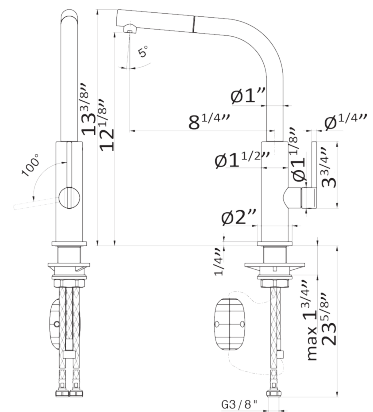

KONBU

Single-lever kitchen mixer with swivel spout. 3/8" female connection hoses.

*Robinet de cuisine à 1 poignée.
Tuyaux de raccordement femelle 3/8".*

72522

- **21.018** Chrome **$940**
- **01.093** Matt black **$1095**
- **31.028** Brushed nickel **$1130**
- **59.064** PVD Brushed gun metal **$2170**
- **59.067** PVD Brushed Copper Bronze **$2170**
- **59.098** PVD Brushed Pale Gold **$2170**
- **M0.077** Carbon satin **$1350**
- **S0.165** Soft Eucalyptus **$1195**
- **S0.166** Soft Cortex **$1195**
- **S0.167** Soft Maple **$1195**

25973 Cartridge **$115**

Single-lever kitchen mixer with swivel spout and pullout handshower. 3/8" female connection hoses.

*Robinet de cuisine à 1 poignée avec douchette
Tuyaux de raccordement femelle 3/8".*

72535

- **21.018** Chrome **$1285**
- **01.093** Matt black **$1515**
- **31.028** Brushed nickel **$1475**
- **59.064** PVD Brushed gun metal **$2625**
- **59.067** PVD Brushed Copper Bronze **$2625**
- **59.098** PVD Brushed Pale Gold **$2625**
- **M0.077** Carbon satin **$1735**
- **S0.165** Soft Eucalyptus **$1670**
- **S0.166** Soft Cortex **$1670**
- **S0.167** Soft Maple **$1670**

25973 Cartridge **$115**

Semi-Professional Single-lever kitchen mixer with swivel spout. 3/8" female connection hoses.

*Robinet de cuisine à 1 poignée.
Tuyaux de raccordement femelle 3/8".*

72545

- **05.093** Chrome-Matt black **$1470**
- **01.093** Matt black **$1620**
- **33.093** Brushed nickel-Matt black **$1595**
- **57.064** PVD Brushed gun metal-Matt black **$2785**
- **57.067** PVD Brushed Copper Bronze-Matt black **$2785**
- **57.098** PVD Brushed Pale Gold-Matt black **$2785**
- **M0.077** Carbon satin-Matt black **$1780**
- **S0.165** Soft Eucalyptus-Matt black **$1895**
- **S0.166** Soft Cortex-Matt black **$1895**
- **S0.167** Soft Maple-Matt black **$1895**

25973 Cartridge **$115**