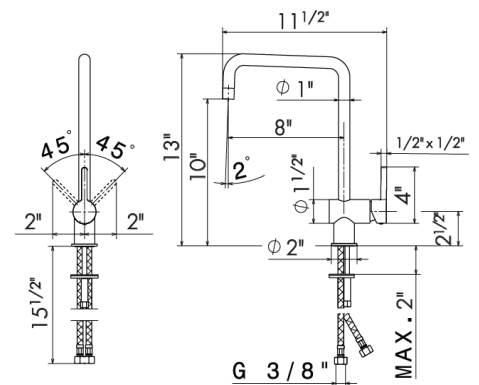

ERGO

65910

Single-lever kitchen mixer with swivel spout.
3/8" female connection hoses.

*Robinet de cuisine à 1 poignée avec bec pivotant.
Tuyaux de raccordement femelle 3/8".*

21.018 Chrome **$725**

14720 Cartridge **$100**

65915

Single-lever kitchen mixer with swivel spout and
pull-out handshower. 3/8" female connection
hoses.

*Robinet de cuisine à 1 poignée avec bec pivotant
et douchette extensible. Tuyaux de raccordement
femelle 3/8".*

21.018 Chrome **$955 ✓**

14720 Cartridge **$100**

65920

Single-lever kitchen mixer with swivel spout.
3/8" female connection hoses.

*Robinet de cuisine à 1 poignée avec bec pivotant.
Tuyaux de raccordement femelle 3/8".*

21.018 Chrome **$590**

25922 Cartridge **$115**