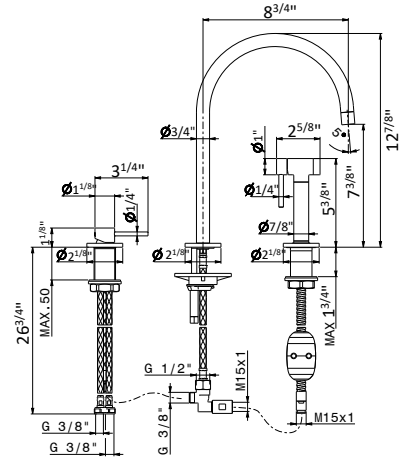

71730

Single-lever kitchen mixer with swivel spout with side spray. 3/8" female connection hoses.

Robinet de cuisine à 1 poignée avec bec pivotant et douchette. Tuyaux de raccordement femelle 3/8".

- 21.018 Chrome $1435 ✓
  - 01.093 Matt black $1745 ✓
  - 31.028 Brushed nickel $1585
  - 59.064 Brushed Gun Metal PVD $2710
  - 59.067 Brushed Copper Bronze PVD $2710
  - 59.098 Brushed Pale Gold $2710
  - M0.077 Carbon satin $1855
2. 11570 Cartridge $100

71725

Single-lever kitchen mixer with swivel spout with pullout handshower. 3/8" female connection hoses.

Robinet de cuisine à 1 poignée avec bec pivotant et douchette extensible. Tuyaux de raccordement femelle 3/8".

- 21.018 Chrome $975
  - 01.093 Matt black $1165
  - 31.028 Brushed nickel $1140
  - 59.064 Brushed Gun Metal PVD $2050
  - 59.067 Brushed Copper Bronze PVD $2050
  - 59.098 Brushed Pale Gold $2050
  - M0.077 Carbon satin $1345
2. 11570 Cartridge $100