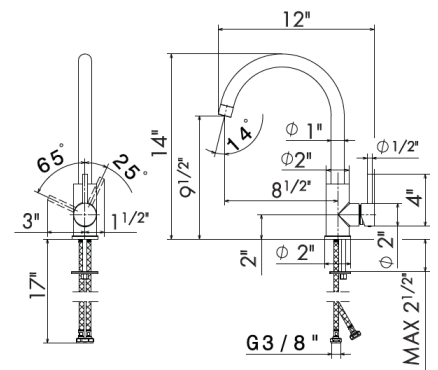

63422X

Single-lever kitchen mixer with swivel spout.
3/8" female connection hoses.

*Robinet de cuisine à 1 poignée avec bec pivotant.
Tuyaux de raccordement femelle 3/8".*

50.050 Stainless steel / Acier inoxydable **$980**

14720 Cartridge **$100**