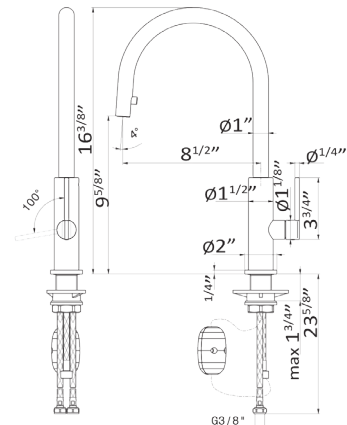

KONBU

Single-lever kitchen mixer with swivel spout. 3/8" female connection hoses.

*Robinet de cuisine à 1 poignée.
Tuyaux de raccordement femelle 3/8".*

72521

- **21.018** Chrome **$850**
- **01.093** Matt black **$1050**
- **31.028** Brushed nickel **$995**
- **59.064** PVD Brushed gun metal **$2070**
- **59.067** PVD Brushed Copper Bronze **$2070**
- **59.098** PVD Brushed Pale Gold **$2070**
- **M0.077** Carbon satin **$1295**
- **S0.165** Soft Eucalyptus **$1170**
- **S0.166** Soft Cortex **$1170**
- **S0.167** Soft Maple **$1170**

25973 Cartridge **$115**

Single-lever kitchen mixer with swivel spout and pullout handshower. 3/8" female connection hoses.

*Robinet de cuisine à 1 poignée avec douchette
Tuyaux de raccordement femelle 3/8".*

72525

- **21.018** Chrome **$1215**
- **01.093** Matt black **$1395**
- **31.028** Brushed nickel **$1430**
- **59.064** PVD Brushed gun metal **$2415**
- **59.067** PVD Brushed Copper Bronze **$2415**
- **59.098** PVD Brushed Pale Gold **$2415**
- **M0.077** Carbon satin **$1620**
- **S0.165** Soft Eucalyptus **$1540**
- **S0.166** Soft Cortex **$1540**
- **S0.167** Soft Maple **$1540**

25973 Cartridge **$115**

Single-lever kitchen mixer with squared swivel spout. 3/8" female connection hoses.

*Robinet de cuisine à 1 poignée.
Tuyaux de raccordement femelle 3/8".*

72520

- **21.018** Chrome **$895**
- **01.093** Matt black **$1085**
- **31.028** Brushed nickel **$995**
- **59.064** PVD Brushed gun metal **$2080**
- **59.067** PVD Brushed Copper Bronze **$2080**
- **59.098** PVD Brushed Pale Gold **$2080**
- **M0.077** Carbon satin **$1320**
- **S0.165** Soft Eucalyptus **$1195**
- **S0.166** Soft Cortex **$1195**
- **S0.167** Soft Maple **$1195**

25973 Cartridge **$115**