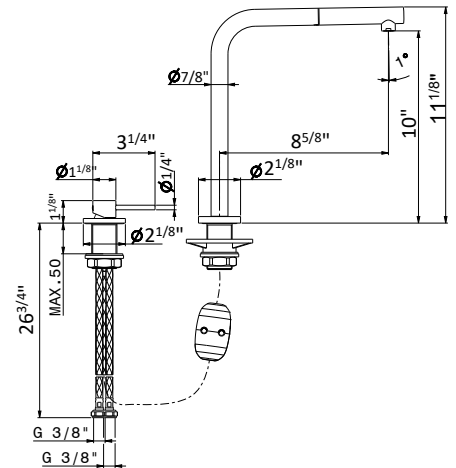

N21

71730

Single-lever kitchen mixer with swivel spout with side spray. 3/8" female connection hoses.

Robinet de cuisine à 1 poignée avec bec pivotant et douchette. Tuyaux de raccordement femelle 3/8".

- 21.018 Chrome $1435 ✓
  - 01.093 Matt black $1745 ✓
  - 31.028 Brushed nickel $1585
  - 59.064 Brushed Gun Metal PVD $2710
  - 59.067 Brushed Copper Bronze PVD $2710
  - 59.098 Brushed Pale Gold $2710
  - M0.077 Carbon satin $1855
2. 11570 Cartridge $100

71725

Single-lever kitchen mixer with swivel spout with pullout handshower. 3/8" female connection hoses.

Robinet de cuisine à 1 poignée avec bec pivotant et douchette extensible. Tuyaux de raccordement femelle 3/8".

- 21.018 Chrome $975
  - 01.093 Matt black $1165
  - 31.028 Brushed nickel $1140
  - 59.064 Brushed Gun Metal PVD $2050
  - 59.067 Brushed Copper Bronze PVD $2050
  - 59.098 Brushed Pale Gold $2050
  - M0.077 Carbon satin $1345
2. 11570 Cartridge $100

71731

Single-lever kitchen mixer with swivel spout with side spray. 3/8" female connection hoses.

Robinet de cuisine à 1 poignée avec bec pivotant et douchette. Tuyaux de raccordement femelle 3/8".

- 21.018 Chrome $1390
  - 01.093 Matt black $1690
  - 31.028 Brushed nickel $1585
  - 59.064 Brushed Gun Metal PVD $2690
  - 59.067 Brushed Copper Bronze PVD $2690
  - 59.098 Brushed Pale Gold $2690
  - M0.077 Carbon satin $1810
2. 11570 Cartridge $100