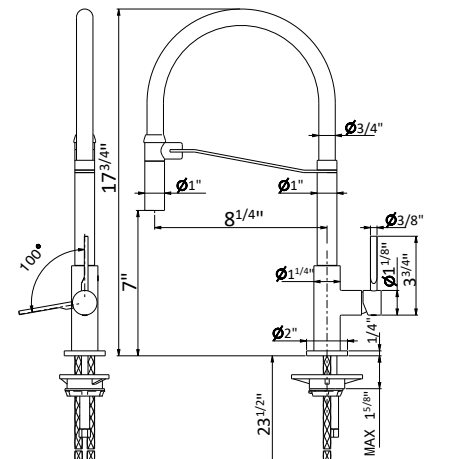

Single-lever kitchen mixer with swivel and adjustable spout. 3/8" female connection hoses.

Robinet de cuisine à 1 poignée avec bec pivotant et réglable. Tuyaux de raccordement femelle 3/8".

- **05.093** Chrome & Matt black $1090
- **01.093** Matt black $1295
- **33.093** Brushed nickel & Matt black $1190
- **57.064** Brushed Gun Metal & matt black $2070
- **57.067** Brushed Copper Bronze & matt black $2070 ✓
- **57.098** Brushed Pale Gold & matt black $2070 ✓
- **M2.077** Carbon satin & matt black $1320
- **25973** Cartridge $115