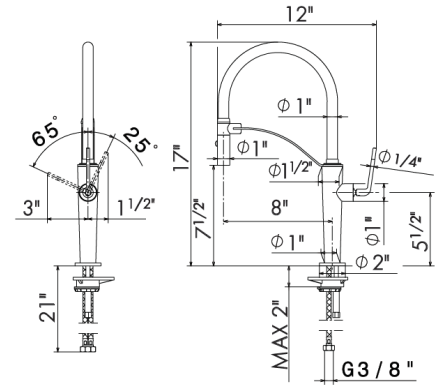

O'RAMA

68735

Single-lever kitchen mixer with swivel and adjustable spout. Double-jet flow. 3/8" female connection hoses. 25mm ceramic disc cartridge.

Robinet de cuisine à 1 poignée avec bec pivotant et réglable. Écoulement à double jet. Tuyaux de raccordement femelle 3/8". Cartouche à disque en céramique de 25 mm.

- **01.093** Matt black **$1635**
- **05.093** Chrome + matt black **$1435** ✓
- **33.093** Brushed nickel + matt black **$1535** ✓
- **57.064** Brushed gun metal + matt black **$2175**
- **57.067** Brushed copper bronze + matt black **$2175** ✓
- **M2.077** Carbon satin + matt black **$1970**

25925 Cartridge **$145**