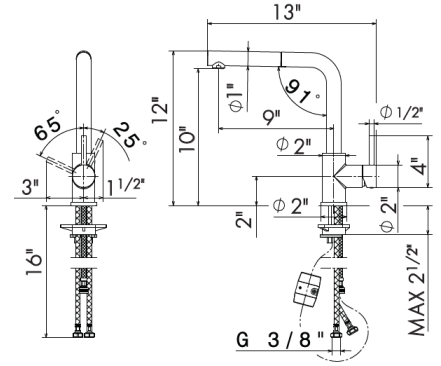

63435X

Single-lever kitchen mixer with swivel spout and pull-out handshower. 3/8" female connection hoses.

Robinet de cuisine à 1 poignée avec bec pivotant et douchette extensible. Tuyaux de raccordement femelle 3/8".

50.050 Stainless steel / Acier inoxydable **$1615 ✓**

14720 Cartridge **$100**