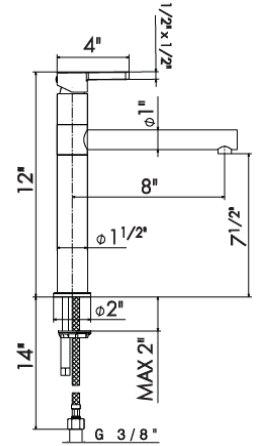

65915

Single-lever kitchen mixer with swivel spout and
pull-out handshower. 3/8" female connection
hoses.

*Robinet de cuisine à 1 poignée avec bec pivotant
et douchette extensible. Tuyaux de raccordement
femelle 3/8".*

21.018 Chrome **$955 ✓**

14720 Cartridge **$100**