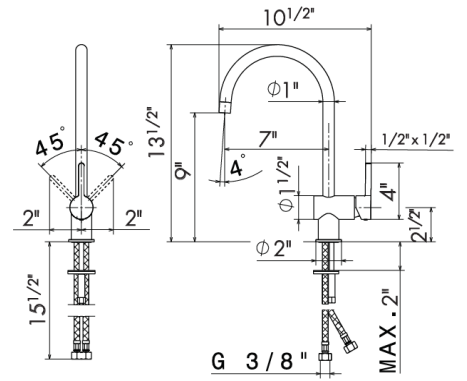

65925

Single-lever kitchen mixer with swivel spout and
double jet pull-out handshower. 3/8" female
connection hoses.

*Robinet de cuisine à 1 poignée avec bec pivotant
et douchette double jet extensible. Tuyaux de
raccordement femelle 3/8".*

21.018 Chrome **$880 ✓**

25922 Cartridge **$115**