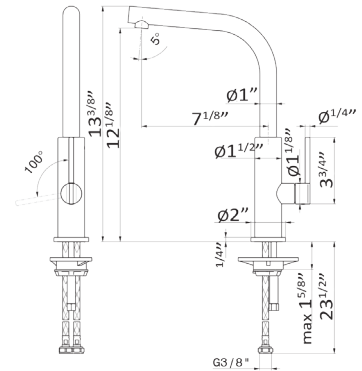

25973 Cartridge **\$115**

Single-lever kitchen mixer with swivel spout and pullout handshower. 3/8" female connection hoses.

*Robinet de cuisine à 1 poignée avec douchette
Tuyaux de raccordement femelle 3/8".*