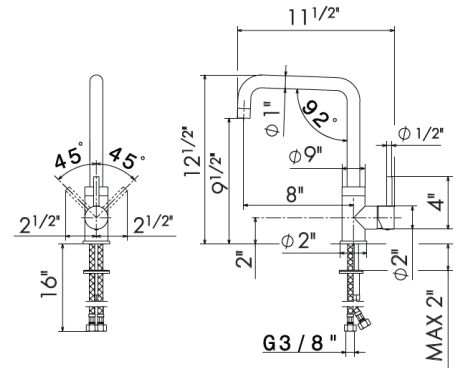

63421X

Single-lever kitchen mixer with swivel spout.
3/8" female connection hoses.

*Robinet de cuisine à 1 poignée avec bec pivotant.
Tuyaux de raccordement femelle 3/8".*

50.050 Stainless steel / Acier inoxydable **$910**

14720 Cartridge **$100**