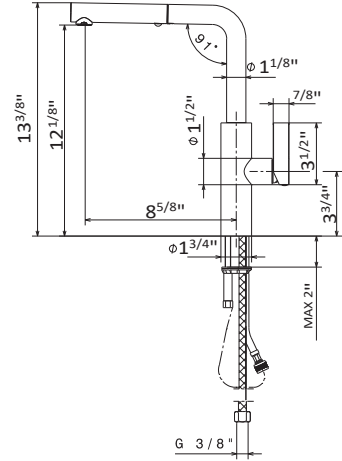

63915

Single-lever sink mixer with swivel spout and double jet pull-out hand shower. 3/8" female connection hoses.

Robinet de cuisine à 1 poignée avec bec pivotant et douchette double jet extensible. Tuyaux de raccordement femelle 3/8".

- 21.018 Chrome $1445 ✓
- 01.093 Matt Black $1750
- 31.028 Brushed nickel $1735
- 59.064 Brushed Gun Metal PVD $2450
- 59.066 Brushed Stainless Steel PVD $2450
- 59.067 Brushed Copper Bronze PVD $2450
- M0.077 Carbon satin $2090 ✓

11570 Cartridge $100