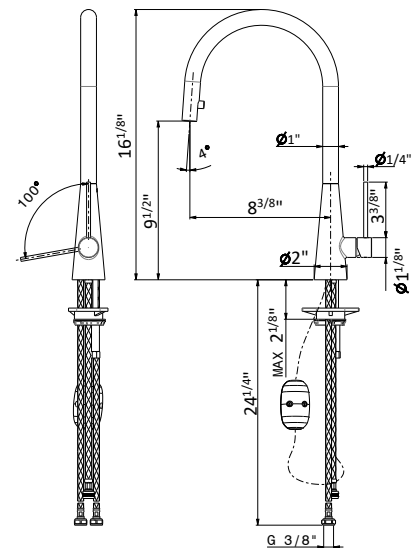

YCON

64200

Single-lever kitchen mixer with swivel spout.
3/8" female connection hoses.

*Robinet de cuisine à 1 poignée avec bec pivotant.
Tuyaux de raccordement femelle 3/8".*

- **21.018** Chrome **$1025**
- **01.014** Matt white **$1080**
- **01.093** Matt black **$1080**
- **31.028** Brushed nickel **$1225**
- **59.064** PVD Brushed Gun Metal **$2170**
- **59.067** PVD Brushed Copper Bronze **$2170**
- **59.098** PVD Brushed Pale Gold **$2170**
- **M0.077** Carbon satin **$1570**

19509 Cartridge

$120

64215

Single-lever kitchen mixer with swivel spout
and single jet pull-out handshower. 3/8" female
connection hoses.

*Robinet de cuisine à 1 poignée avec bec pivotant
et douchette extensible. Tuyaux de raccordement
femelle 3/8".*

- **21.018** Chrome **$1175**
- **01.014** Matt white **$1425**
- **01.093** Matt black **$1425**
- **31.028** Brushed nickel **$1430**
- **59.064** PVD Brushed Gun Metal **$2295**
- **59.067** PVD Brushed Copper Bronze **$2295**
- **59.098** PVD Brushed Pale Gold **$2295**
- **M0.077** Carbon satin **$1735**

19509 Cartridge

$120

64213

Single-lever sink mixer, round swivel spout and
single jet retractable pull-out hand shower. 3/8"
female connection hoses.

*Robinet de cuisine à 1 poignée avec bec pivotant
et ressort réglable. Tuyaux de raccordement
femelle 3/8".*

- **21.018** Chrome **$925**
- **01.014** Matt white **$1035**
- **01.093** Matt black **$1035**
- **31.028** Brushed nickel **$1060**
- **59.064** PVD Brushed Gun Metal **$2235**
- **59.067** PVD Brushed Copper Bronze **$2235**
- **59.098** PVD Brushed Pale Gold **$2235**
- **M0.077** Carbon satin **$1295**

25973 Cartridge

$115