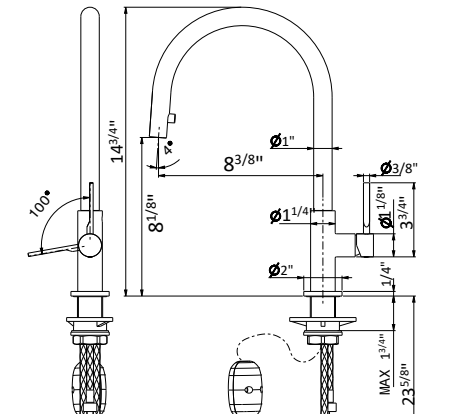

MAKI

Single-lever kitchen mixer with swivel spout and pullout handshower. 3/8" female connection hoses.

Robinet de cuisine à 1 poignée avec bec pivotant et douchette double jet extensible. Tuyaux de raccordement femelle 3/8".

- **21.018** Chrome $950
- **01.093** Matt black $1125
- **31.028** Brushed nickel $1090
- **59.064** Brushed Gun Metal PVD $1945
- **59.067** Brushed Copper Bronze PVD $1945
- **59.098** Brushed Pale Gold $1945
- **M0.077** Carbon satin $1285
- **25973** Cartridge $115

Single-lever kitchen mixer with swivel spout. 3/8" female connection hoses.

Robinet de cuisine à 1 poignée avec bec pivotant. Tuyaux de raccordement femelle 3/8".

- **21.018** Chrome $780
- **01.093** Matt black $895
- **31.028** Brushed nickel $925
- **59.064** Brushed Gun Metal PVD $1695
- **59.067** Brushed Copper Bronze PVD $1695
- **59.098** Brushed Pale Gold $1695
- **M0.077** Carbon satin $1065
- **25973** Cartridge $115

Single-lever kitchen mixer with swivel spout and pullout handshower. 3/8" female connection hoses.

Robinet de cuisine à 1 poignée avec bec pivotant et douchette extensible. Tuyaux de raccordement femelle 3/8".

- **21.018** Chrome $925
- **01.093** Matt black $1040
- **31.028** Brushed nickel $1060
- **59.064** Brushed Gun Metal PVD $1790
- **59.067** Brushed Copper Bronze PVD $1790 ✓
- **59.098** Brushed Pale Gold $1790 ✓
- **M0.077** Carbon satin $1225
- **25973** Cartridge $115

71850

Single-lever kitchen mixer with swivel and adjustable spout. 3/8" female connection hoses.

Robinet de cuisine à 1 poignée avec bec pivotant et réglable. Tuyaux de raccordement femelle 3/8".