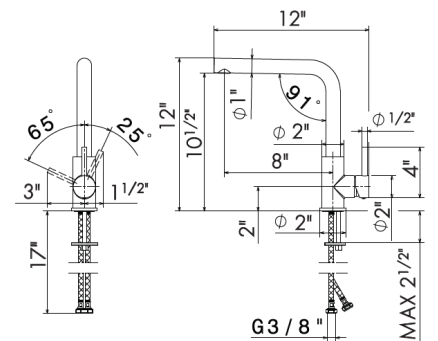

REAL STEEL

63420X

Single-lever kitchen mixer with swivel spout.
3/8" female connection hoses.

*Robinet de cuisine à 1 poignée avec bec pivotant.
Tuyaux de raccordement femelle 3/8".*

50.050 Stainless steel / Acier inoxydable **$910**

14720 Cartridge **$100**

63421X

Single-lever kitchen mixer with swivel spout.
3/8" female connection hoses.

*Robinet de cuisine à 1 poignée avec bec pivotant.
Tuyaux de raccordement femelle 3/8".*

50.050 Stainless steel / Acier inoxydable **$910**

14720 Cartridge **$100**

63422X

Single-lever kitchen mixer with swivel spout.
3/8" female connection hoses.

*Robinet de cuisine à 1 poignée avec bec pivotant.
Tuyaux de raccordement femelle 3/8".*

50.050 Stainless steel / Acier inoxydable **$980**

14720 Cartridge **$100**