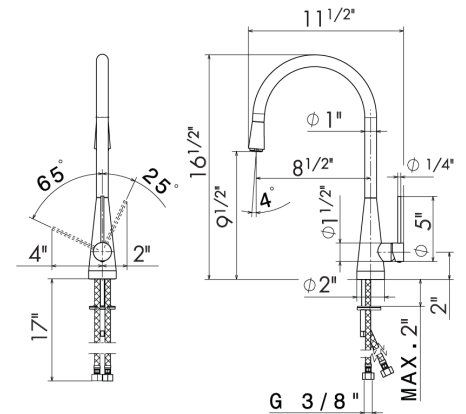

64213

Single-lever sink mixer, round swivel spout and
single jet retractable pull-out hand shower. 3/8"
female connection hoses.

*Robinet de cuisine à 1 poignée avec bec pivotant
et ressort réglable. Tuyaux de raccordement
femelle 3/8".*

- **21.018** Chrome **$925**
- **01.014** Matt white **$1035**
- **01.093** Matt black **$1035**
- **31.028** Brushed nickel **$1060**
- **59.064** PVD Brushed Gun Metal **$2235**
- **59.067** PVD Brushed Copper Bronze **$2235**
- **59.098** PVD Brushed Pale Gold **$2235**
- **M0.077** Carbon satin **$1295**

25973 Cartridge

$115