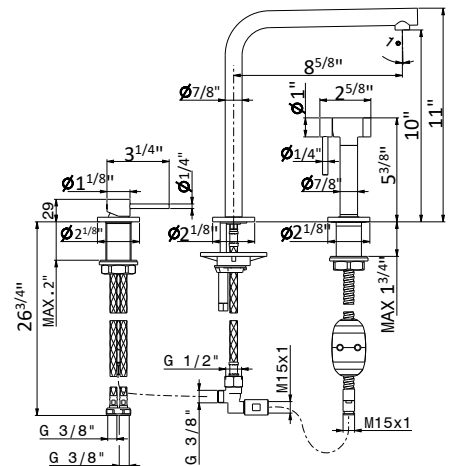

71731

Single-lever kitchen mixer with swivel spout with side spray. 3/8" female connection hoses.

Robinet de cuisine à 1 poignée avec bec pivotant et douchette. Tuyaux de raccordement femelle 3/8".

- 21.018 Chrome $1390
  - 01.093 Matt black $1690
  - 31.028 Brushed nickel $1585
  - 59.064 Brushed Gun Metal PVD $2690
  - 59.067 Brushed Copper Bronze PVD $2690
  - 59.098 Brushed Pale Gold $2690
  - M0.077 Carbon satin $1810
2. 11570 Cartridge $100