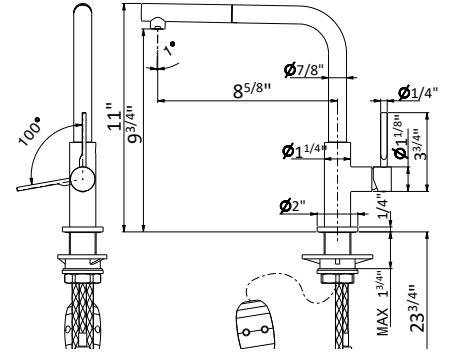

71823

Single-lever kitchen mixer with swivel spout. 3/8" female connection hoses.

Robinet de cuisine à 1 poignée avec bec pivotant. Tuyaux de raccordement femelle 3/8".

- **21.018** Chrome $780
- **01.093** Matt black $895
- **31.028** Brushed nickel $925
- **59.064** Brushed Gun Metal PVD $1695
- **59.067** Brushed Copper Bronze PVD $1695
- **59.098** Brushed Pale Gold $1695
- **M0.077** Carbon satin $1065
- **25973** Cartridge $115