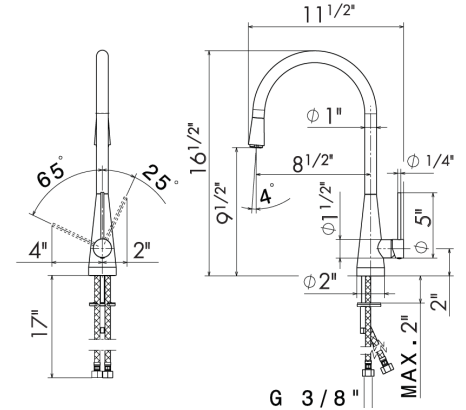

64215

Single-lever kitchen mixer with swivel spout
and single jet pull-out handshower. 3/8" female
connection hoses.

*Robinet de cuisine à 1 poignée avec bec pivotant
et douchette extensible. Tuyaux de raccordement
femelle 3/8".*

- **21.018** Chrome **$1175**
- **01.014** Matt white **$1425**
- **01.093** Matt black **$1425**
- **31.028** Brushed nickel **$1430**
- **59.064** PVD Brushed Gun Metal **$2295**
- **59.067** PVD Brushed Copper Bronze **$2295**
- **59.098** PVD Brushed Pale Gold **$2295**
- **M0.077** Carbon satin **$1735**

19509 Cartridge

$120