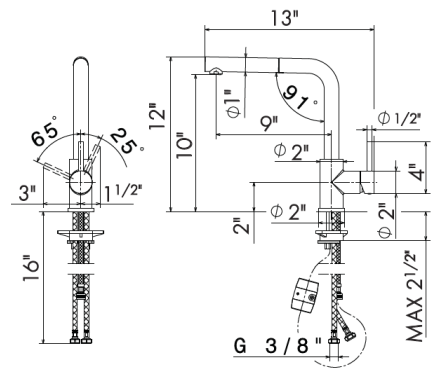

REAL

63420

Single-lever kitchen mixer with swivel spout. 3/8" female connection hoses. 35mm ceramic disc cartridges.

Robinet de cuisine à 1 poignée avec bec pivotant. Tuyaux de raccordement femelle 3/8". Cartouche à disque en céramique de 35 mm.

1. **21.018** Chrome **$720**
   - **31.028** Brushed nickel **$770**
   - **43.238** Anthracite **$705**
   - **59.064** Brushed gun metal PVD **$935**
   - **59.067** Brushed copper bronze PVD **$935**
   - **59.098** Brushed pale gold PVD **$935**
2. **14720** Cartridge **$100**

63421

Single-lever kitchen mixer with swivel spout. 3/8" female connection hoses. 35mm ceramic disc cartridges.

Robinet de cuisine à 1 poignée avec bec pivotant. Tuyaux de raccordement femelle 3/8". Cartouche à disque en céramique de 35 mm.

1. **21.018** Chrome **$670**
   - **31.028** Brushed nickel **$755**
   - **43.238** Anthracite **$695**
   - **59.064** Brushed gun metal PVD **$935**
   - **59.067** Brushed copper bronze PVD **$935**
   - **59.098** Brushed pale gold PVD **$935**
2. **14720** Cartridge **$100**

63425

Single-lever kitchen mixer with swivel spout and pull-out handshower. 3/8" female connection hoses.

Robinet de cuisine à 1 poignée avec bec pivotant et douchette extensible. Tuyaux de raccordement femelle 3/8".

1. **21.018** Chrome **$845** ✓
   - **31.028** Brushed nickel **$975**
   - **43.238** Anthracite **$1125**
   - **59.064** Brushed gun metal PVD **$1370**
   - **59.067** Brushed copper bronze PVD **$1370**
   - **59.098** Brushed pale gold PVD **$1370**
2. **14720** Cartridge **$100**