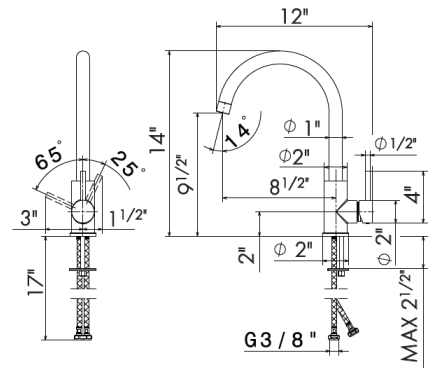

63425

Single-lever kitchen mixer with swivel spout and pull-out handshower. 3/8" female connection hoses.

Robinet de cuisine à 1 poignée avec bec pivotant et douchette extensible. Tuyaux de raccordement femelle 3/8".

1. **21.018** Chrome **$845** ✓
   - **31.028** Brushed nickel **$975**
   - **43.238** Anthracite **$1125**
   - **59.064** Brushed gun metal PVD **$1370**
   - **59.067** Brushed copper bronze PVD **$1370**
   - **59.098** Brushed pale gold PVD **$1370**
2. **14720** Cartridge **$100**