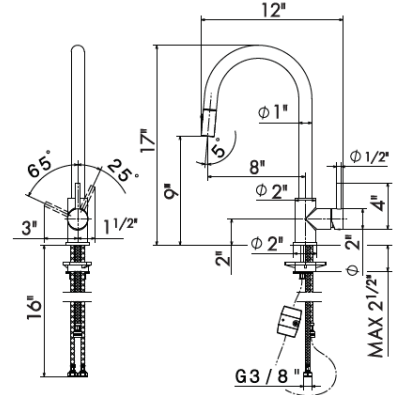

63425X

Single-lever kitchen mixer with swivel spout and pull-out handshower. 3/8" female connection hoses.

Robinet de cuisine à 1 poignée avec bec pivotant et douchette extensible. Tuyaux de raccordement femelle 3/8".

50.050 Stainless steel / Acier inoxydable **$1525**

14720 Cartridge **$100**

63435X

Single-lever kitchen mixer with swivel spout and pull-out handshower. 3/8" female connection hoses.

Robinet de cuisine à 1 poignée avec bec pivotant et douchette extensible. Tuyaux de raccordement femelle 3/8".

50.050 Stainless steel / Acier inoxydable **$1615 ✓**

14720 Cartridge **$100**