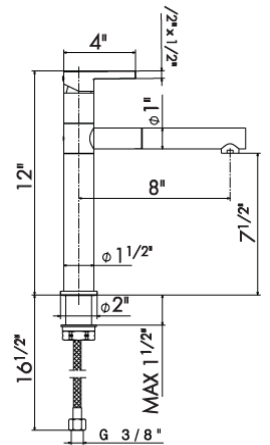

65920

Single-lever kitchen mixer with swivel spout.
3/8" female connection hoses.

*Robinet de cuisine à 1 poignée avec bec pivotant.
Tuyaux de raccordement femelle 3/8".*

21.018 Chrome **$590**

25922 Cartridge **$115**