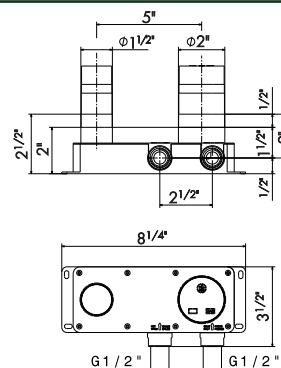

- 00** Neutral

FREE DRAINS

1" 1/4 free drain. **H. min 1" - max 2"**.

227

- 21** Chrome
- 01** Colour
- 31** Brushed
- 58** PVD
- 59** Brushed PVD
- 61** Glossy Gold
- M0** Exclusive Metal

1" 1/4 free drain. **H. min 5/8" - max 2 2/3"**.