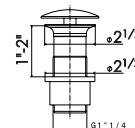

- 00** Neutral

FREE DRAINS

1" 1/4 free drain. **H. min 1" - max 2"**.

227

- 21** Chrome
- 01** Colour
- 31** Brushed
- 58** PVD
- 59** Brushed PVD
- 61** Glossy Gold
- M0** Exclusive Metal

1" 1/4 free drain. **H. min 5/8" - max 2 2/3"**.