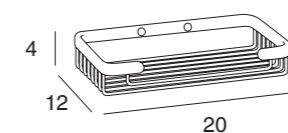

Hotellerie

A04510C R