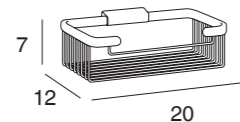

Raffaella_3200

A0451HC R