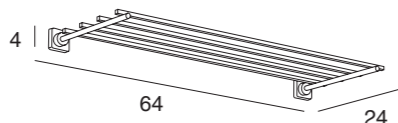

portateli
bath towel holder
Handtuchablage
rack porte-serviettes
handdoekrek

toallero repisa
держатель для банных полотенец
police na ručníky
kupaonski držač ručnika
polica za brisače

A16680C R