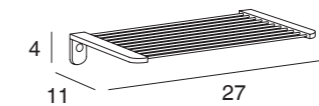

Gealuna_1000/Ego_1300

A13510 CR