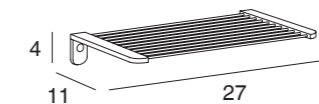

Gealuna_1000

A1351AC R