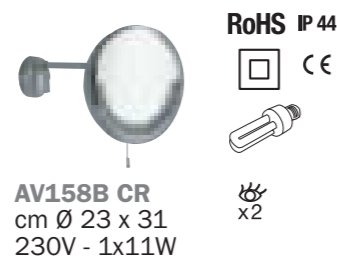

**AV058C CR**  
cm 23 x 27H x 35 x2

**A0458C CR**  
cm Ø 18 x 41 x2

**A0458E CR**  
cm 18 x 47H x 19 x2

**AV158A CR**  
cm Ø 23 x 31  
230V - 1x11W

**AV158B CR**  
cm Ø 23 x 31  
230V - 1x11W

**T04HA1 CR**  
cm 53 x 35H x 60  
230V x 45W