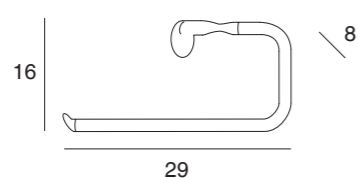

Dado_1200

A27160C R