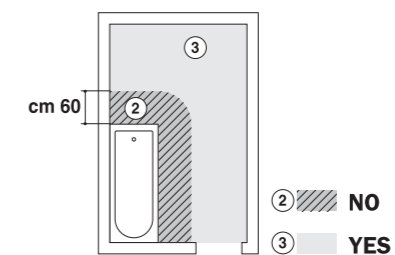

NORME CEI CEI STANDARDS NORMES CEI NORMEN CEI NORMAS CEI

NORME CEI LUOGO DI INSTALLAZIONE DELLE APPARECCHIATURE ELETTRICHE

Consigli per le distanze di sicurezza. Le apparecchiature elettriche devono essere installate a 60 cm dalla vasca e dalla doccia.

CEI STANDARDS PLACE OF INSTALLATION OF ELECTRIC DEVICES

Advised security distance. Electric devices have to be installed at least 60 cm from the shower and bathtub.

NORMES CEI: LIEU D'INSTALLATION DES APPAREILS ELECTRIQUES

Instructions pour les distances de sûreté. Les appareils électriques doivent être installés à 60 cm de la baignoire et de la douche.

NORMEN CEI: INSTALLATIONSRAUM DER ELEKTRISCHEN GERÄTE

Vorschlag für die Sicherheitsabstände. Die elektrischen Geräte müssen mit einem Abstand von mindestens 60 cm von Dusche und Wanne montiert werden.

NORMAS CEI: LUGAR DE INSTALACION DE LOS APARATOS ELECTRICOS

Consejos para las distancias de seguridad. Los aparatos eléctricos deberán ser instalados a 60 cm de la ducha y de la bañera.