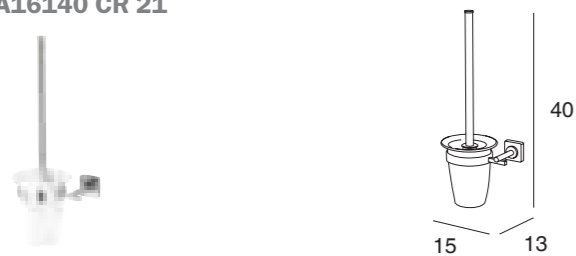

2300

A16140 CR 21