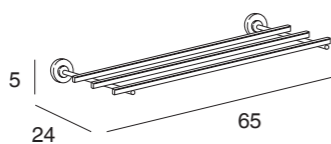

Quadro_1600

A17680C R