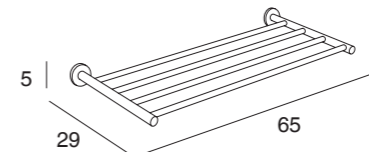

A45680C R  
A45680 AC

Milano\_4500

A33690C R

Logic\_3300

A46680C R

Touch\_4600

A5968BC R

H2O Frame\_5900