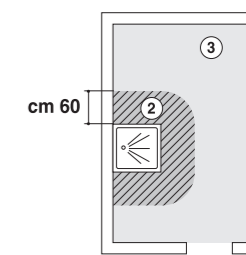

NORME CEI CEI STANDARDS NORMES CEI NORMEN CEI NORMAS CEI

NORME CEI LUOGO DI INSTALLAZIONE DELLE APPARECCHIATURE ELETTRICHE

Consigli per le distanze di sicurezza. Le apparecchiature elettriche devono essere installate a 60 cm dalla vasca e dalla doccia.

CEI STANDARDS PLACE OF INSTALLATION OF ELECTRIC DEVICES

Advised security distance. Electric devices have to be installed at least 60 cm from the shower and bathtub.

NORMES CEI: LIEU D'INSTALLATION DES APPAREILS ELECTRIQUES

Instructions pour les distances de sûreté. Les appareils électriques doivent être installés à 60 cm de la baignoire et de la douche.

NORMEN CEI: INSTALLATIONSRAUM DER ELEKTRISCHEN GERÄTE

Vorschlag für die Sicherheitsabstände. Die elektrischen Geräte müssen mit einem Abstand von mindestens 60 cm von Dusche und Wanne montiert werden.

NORMAS CEI: LUGAR DE INSTALACION DE LOS APARATOS ELECTRICOS

Consejos para las distancias de seguridad. Los aparatos eléctricos deberán ser instalados a 60 cm de la ducha y de la bañera.