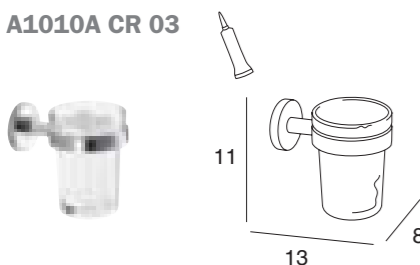

Linea_1700

A1010A CR 03