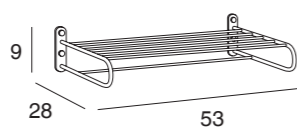

Hotellerie

A0470FC R