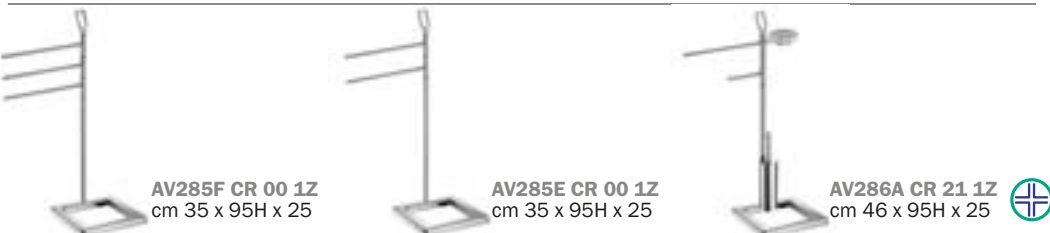

AV086B CR 21
cm 16 x 69H x 26

CLUB

AV286C CR 00 1X
cm 29 x 76H x 29

AV285E CR 00 1Y
cm 35 x 94H x 24

ZOE

AV285F CR 00 1X
cm 35 x 95H x 29

A46830 CR + A4667A + R46100
cm 43 x 70H x 11

A46860 CR + A4667A 
cm 45 x 88H x 26