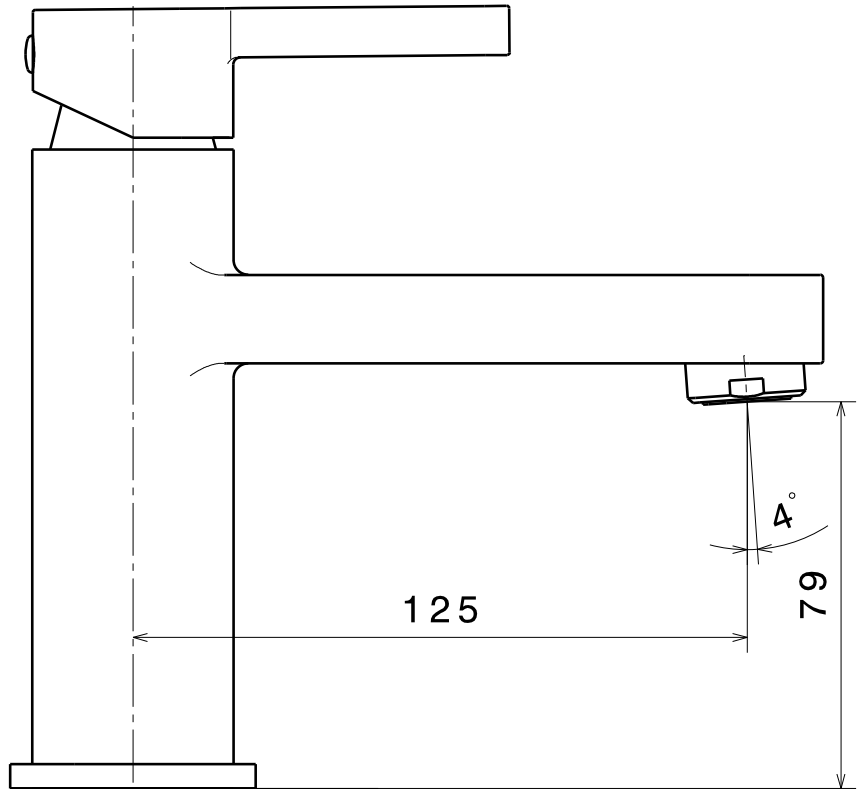

G 3 / 8 "

G 3 / 8 "

(C02960)

ERGO '65812'